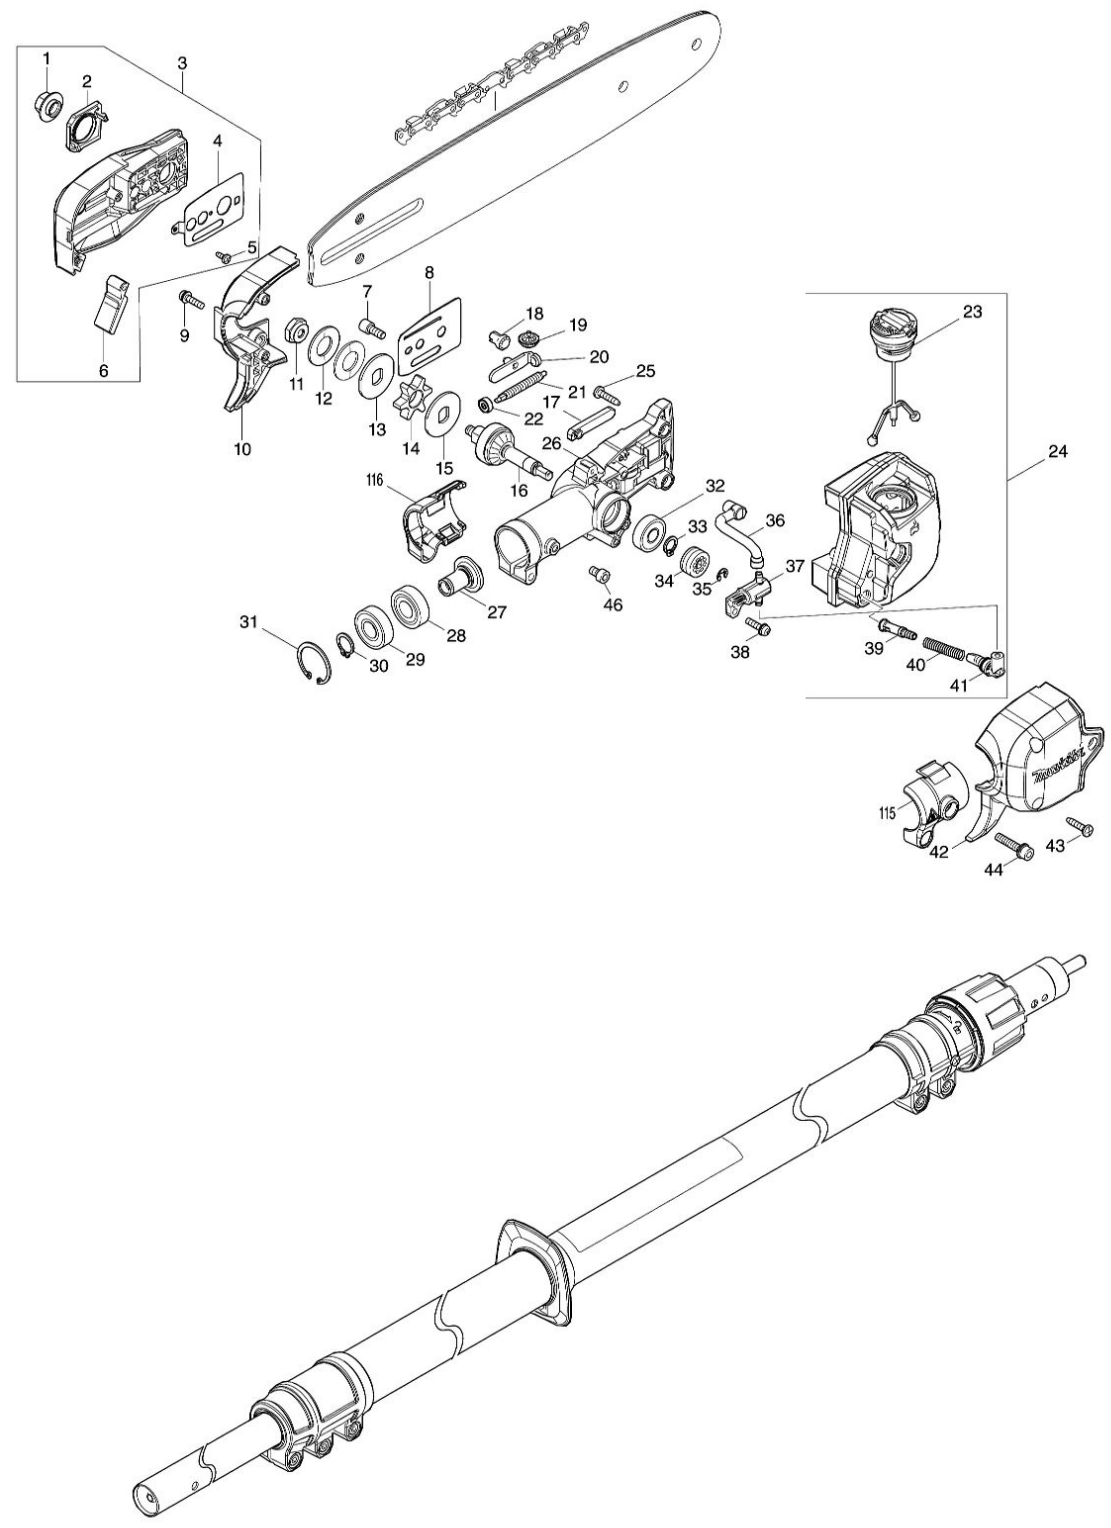

Model No.UA004G 300MM CORDLESS POLE SAW

Nr.	Part nr.	Name
001	162494-8	Moer m/flens DUC306
002	412638-3	Moerkap DUA300
003	136373-6	Afdekkap tbv zwaard DUA300/301
004	347707-0	Geleideplt L DUA300
005	265954-0	Tapschroef Pt3X8
006	422599-9	Bladgeleider
007	266905-6	Inbusbout M5X12mm DUC254C
008	347708-8	Geleideplaat DUA300
009	911128-8	Schroef 4X16 P
010	183P83-2	Tandwielhuis DUA300
011	252291-1	Moer M6 DUA300
012	232626-2	Veerring 14 DUA300
013	347705-4	Borgring DUA300
014	226992-7	Kettingwiel 6 DUA300
015	347705-4	Borgring DUA300
016	140V32-8	As EY403MP
017	422602-6	Doorvoer DUA300
018	227620-7	Aandrijftandwiel AS1925
019	227634-6	Tandwiel 14 PS254C
020	347706-2	Spanplaat DUA300
021	327606-2	Stelschroef DUA300
022	227496-2	Tandwiel 14 Uc30/35/4020A
023	126832-8	Oliedop DUC353Z
023C10	213894-6	O-ring 25 DUA300
024	136372-8	Olietank DUA300 P
025	266326-2	Tap Schroef 4X18mm P
026	136301-1	Tandwielhuis DUA300 P
026C10	213437-4	O-Ring 28
027	226995-1	Tandwiel 18 UA003G
028	211131-2	Kogellager 6001Dw
029	211148-5	Kogellager 6001Zz Gd0800C A
030	961052-5	Borgring S-12
031	962106-1	Borgring R-28 A
032	211491-2	Kogellager 609Ddw P
033	961005-4	Borgring S-9
034	226884-0	Wormtandwiel DUC353Z
035	961011-9	Stopring E-4
036	422600-0	Olieleiding DUA300
037	140U04-7	Oliepomp DUA300 P
037-1	141N25-0	Oliepomp DUA300 A
038	911128-8	Schroef 4X16 P
039	452666-6	Zuigkop DUC355/EA3201S A
040	231975-4	Drukveer Dcs230T
041	422601-8	Olieleiding 3x14 DUA300
042	183P83-2	Tandwielhuis DUA300
043	266326-2	Tap Schroef 4X18mm P