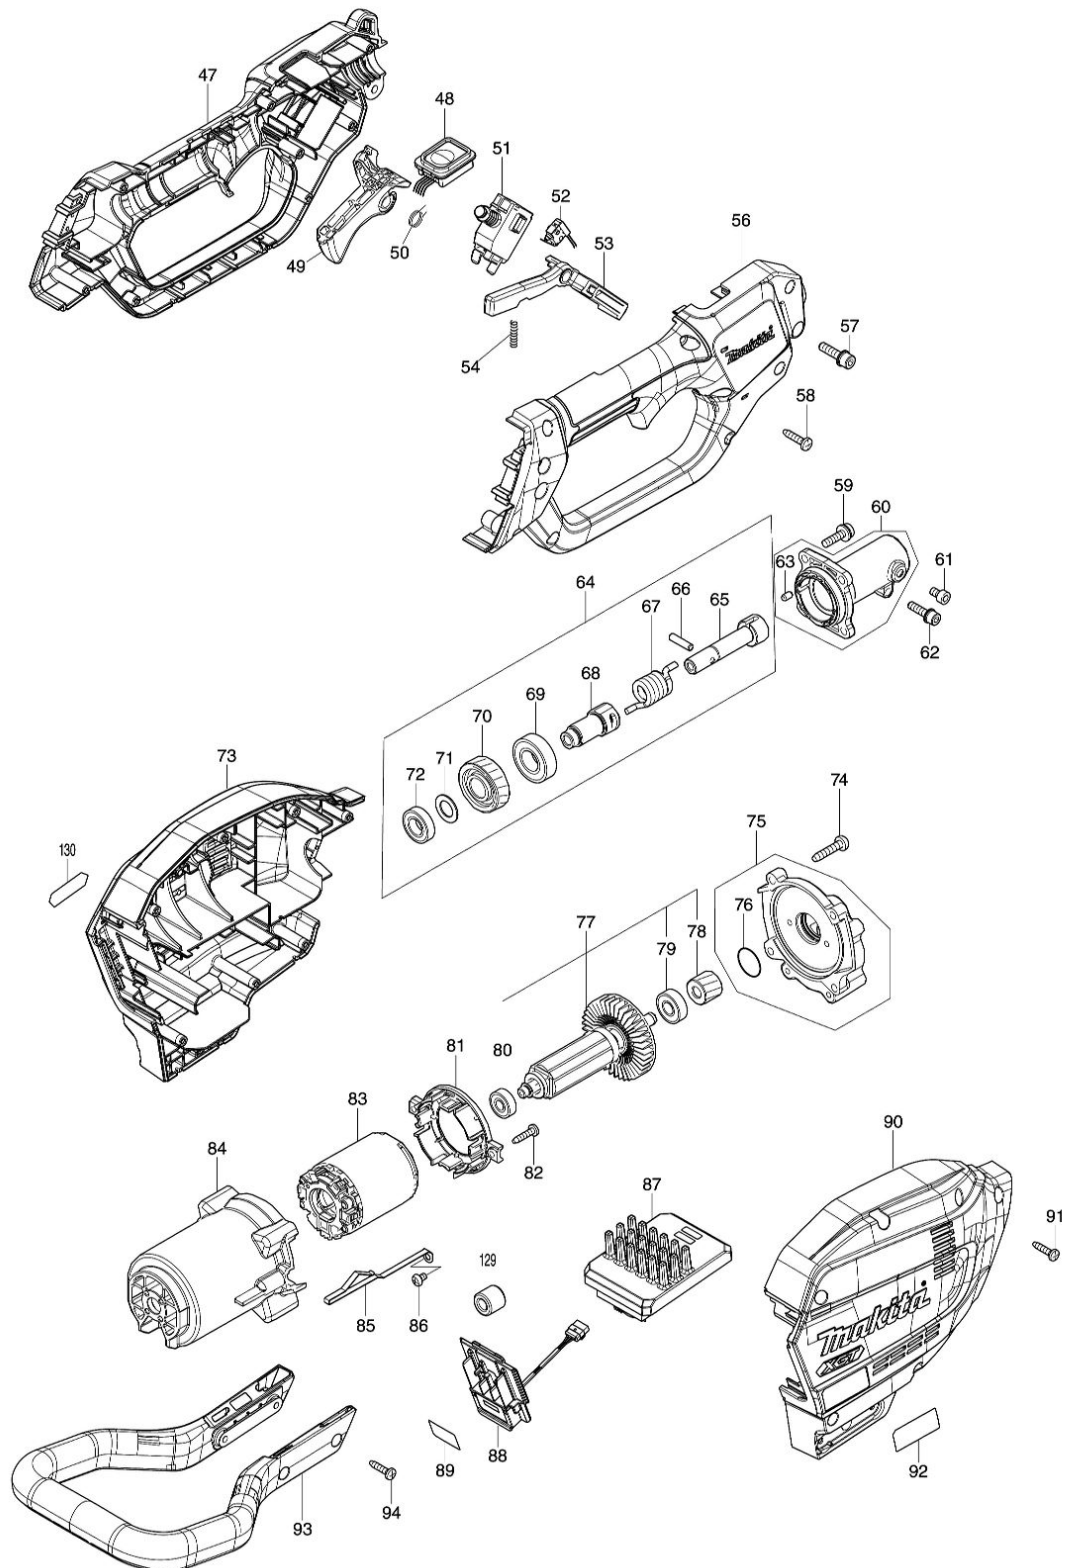

Model No.UA004G 300MM CORDLESS POLE SAW

Nr.	Part nr.	Name
001	162494-8	Moer m/flens DUC306
002	412638-3	Moerkap DUA300
003	136373-6	Afdekkap tbv zwaard DUA300/301
004	347707-0	Geleideplt L DUA300
005	265954-0	Tapschroef Pt3X8
006	422599-9	Bladgeleider
007	266905-6	Inbusbout M5X12mm DUC254C
008	347708-8	Geleideplaat DUA300
009	911128-8	Schroef 4X16 P
010	183P83-2	Tandwielhuis DUA300
011	252291-1	Moer M6 DUA300
012	232626-2	Veerring 14 DUA300
013	347705-4	Borgring DUA300
014	226992-7	Kettingwiel 6 DUA300
015	347705-4	Borgring DUA300
016	140V32-8	As EY403MP
017	422602-6	Doorvoer DUA300
018	227620-7	Aandrijftandwiel AS1925
019	227634-6	Tandwiel 14 PS254C
020	347706-2	Spanplaat DUA300
021	327606-2	Stelschroef DUA300
022	227496-2	Tandwiel 14 Uc30/35/4020A
023	126832-8	Oliedop DUC353Z
023C10	213894-6	O-ring 25 DUA300
024	136372-8	Olietank DUA300 P
025	266326-2	Tap Schroef 4X18mm P
026	136301-1	Tandwielhuis DUA300 P
026C10	213437-4	O-Ring 28
027	226995-1	Tandwiel 18 UA003G
028	211131-2	Kogellager 6001Dw
029	211148-5	Kogellager 6001Zz Gd0800C A
030	961052-5	Borgring S-12
031	962106-1	Borgring R-28 A
032	211491-2	Kogellager 609Ddw P
033	961005-4	Borgring S-9
034	226884-0	Wormtandwiel DUC353Z
035	961011-9	Stopring E-4
036	422600-0	Olieleiding DUA300
037	140U04-7	Oliepomp DUA300 P
037-1	141N25-0	Oliepomp DUA300 A
038	911128-8	Schroef 4X16 P
039	452666-6	Zuigkop DUC355/EA3201S A
040	231975-4	Drukveer Dcs230T
041	422601-8	Olieleiding 3x14 DUA300
042	183P83-2	Tandwielhuis DUA300
043	266326-2	Tap Schroef 4X18mm P